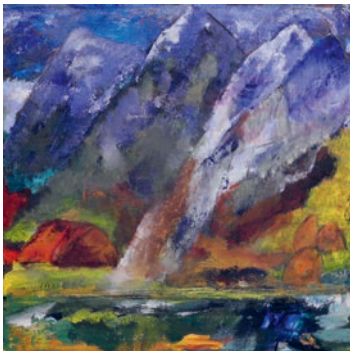

BILDERAUSSTELLUNG

LA CAVERNA, Festung Naters
Saal «Kulturfels»

Marlies May

INTUITION

INSPIRATION

IMAGINATION

EINLADUNG

Sie und Ihre Freunde sind herzlich eingeladen zur
Vernissage am **Samstag, 9. September 2017, 16 Uhr**
im Saal KulturFels der LA CAVERNA, Festung Naters (Wallis)
Türöffnung 15 Uhr